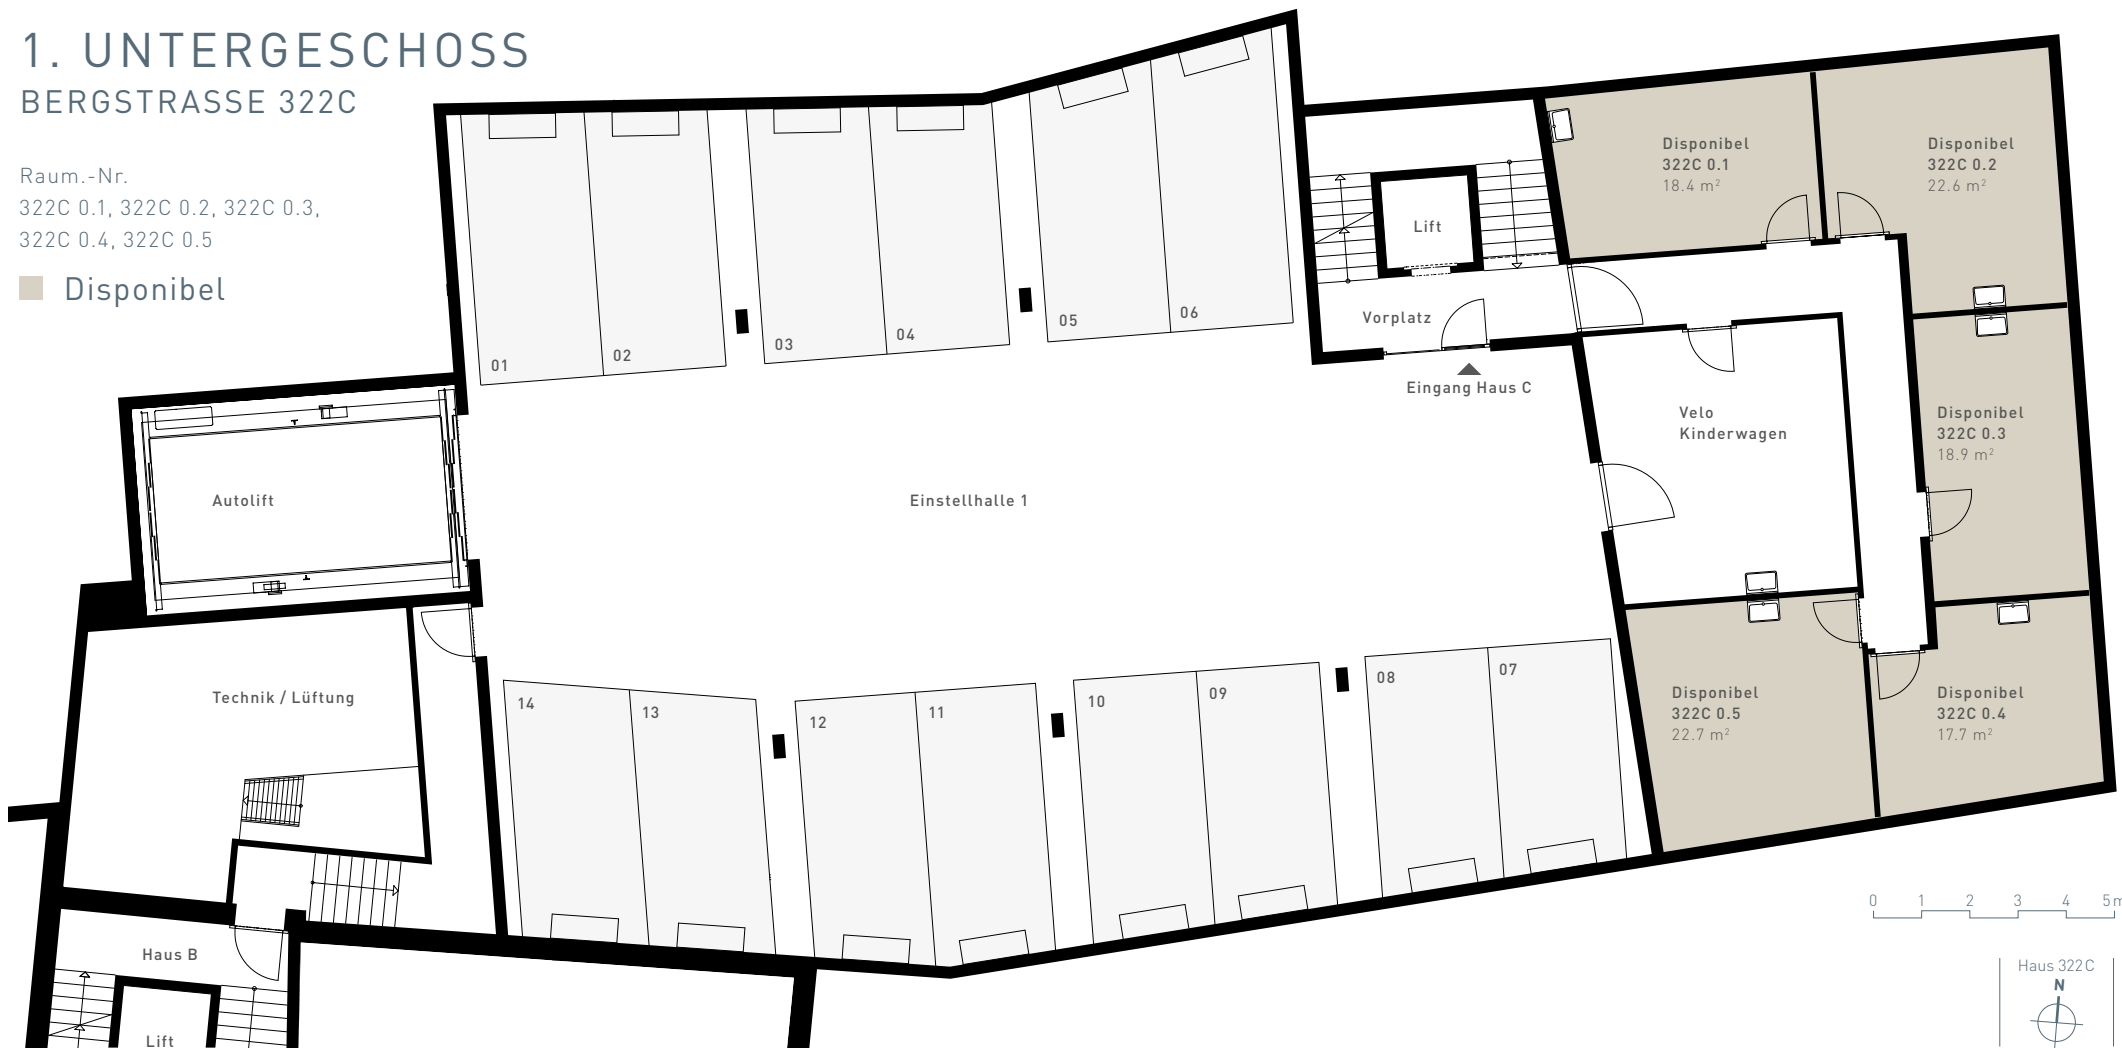

ALPENBLICK

UETIKON AM SEE

1. UNTERGESCHOSS

BERGSTRASSE 322C

Raum.-Nr.
322C 0.1, 322C 0.2, 322C 0.3,
322C 0.4, 322C 0.5

■ Disponibel

0 1 2 3 4 5m